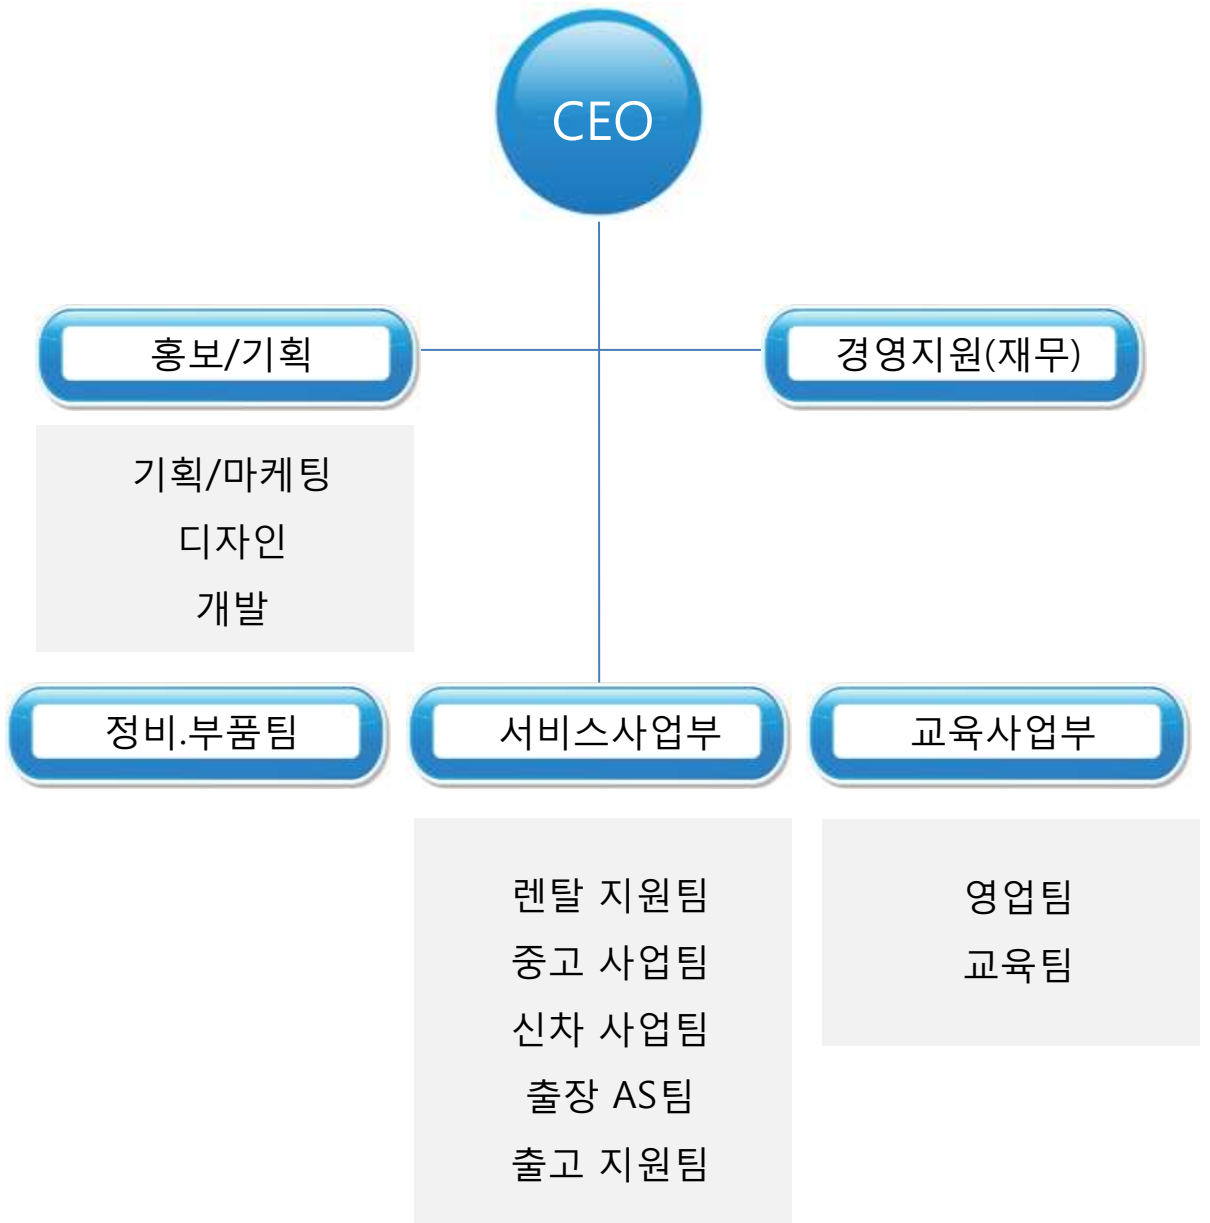

조직도

“건설기계 서비스 전문기업”